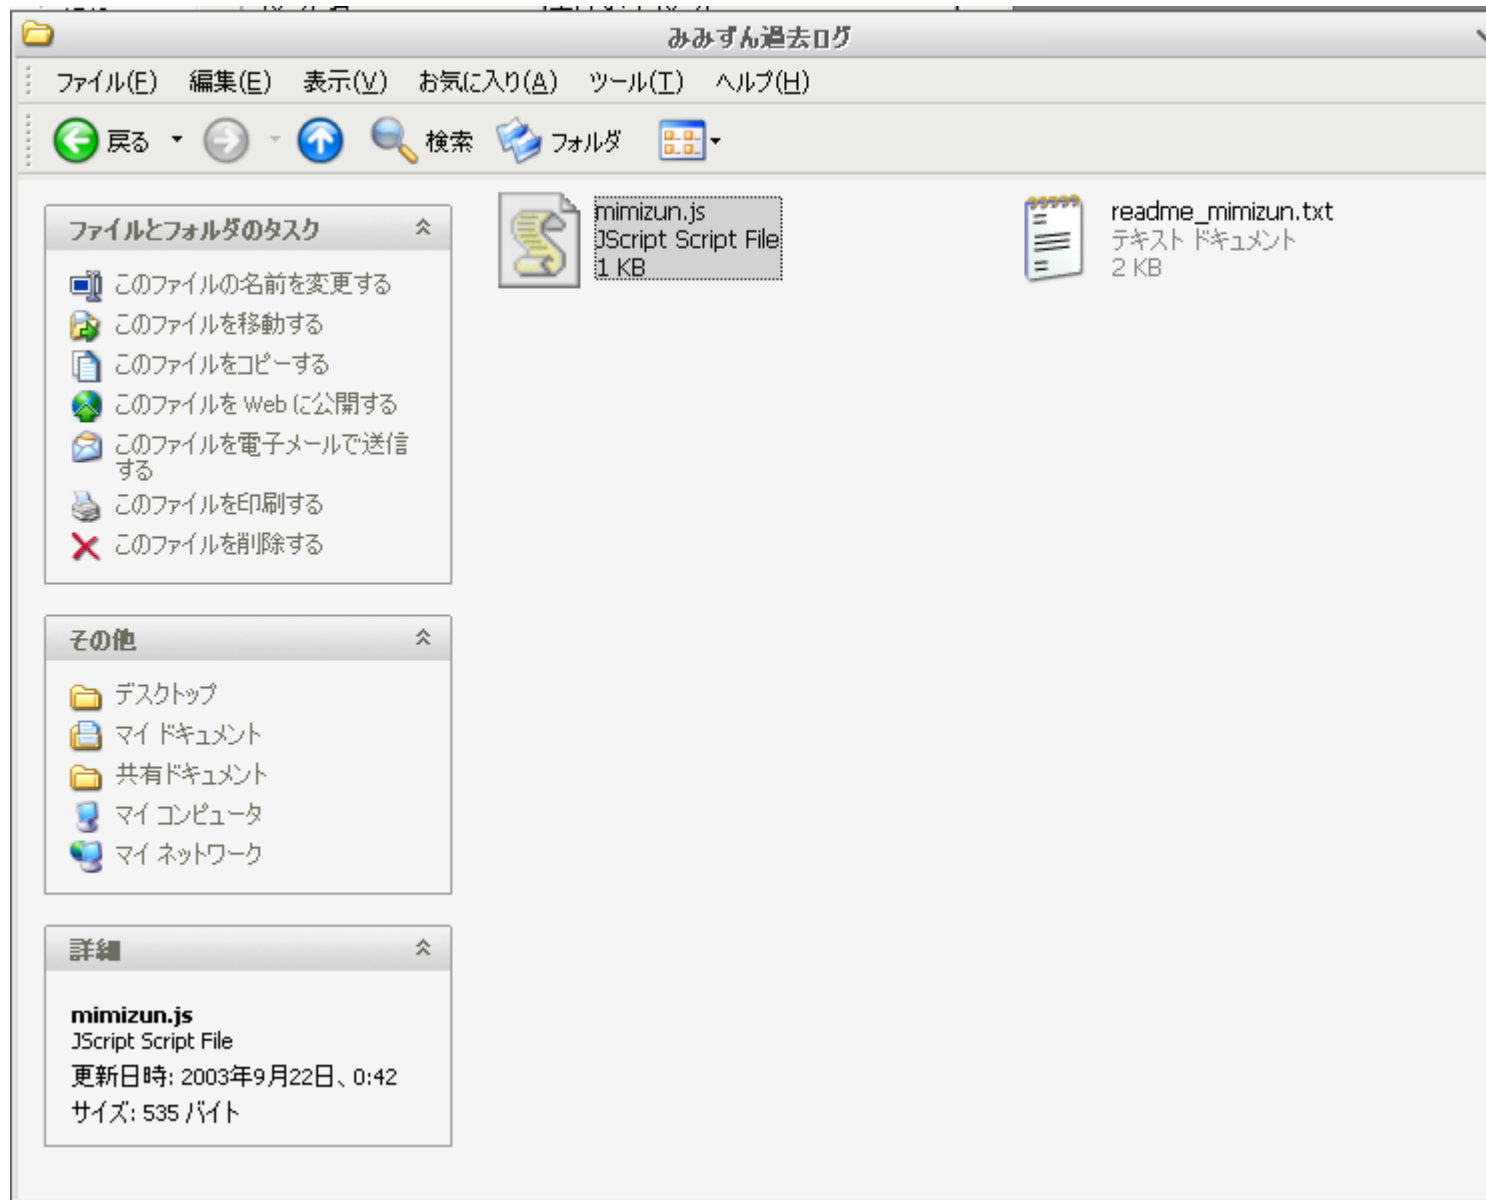

## 持ち以外でもdat落ちスレを取得する

普通ならdat落ちしたスレは 持ちじゃないと読めませんか？  
かく言う私は 持ちなんですけどねwww

実は、 持ちじゃなくてもdat落ちスレをある程度読む事が出来るんです！

まず、[JanePlus+](#)のExtra Goodsの外部コマンド用スクリプトにあるdat落ちスレ閲覧スクリプトをDLします。  
DLが終わったら、取りあえず適当な場所に解凍しましょう。

解凍した中のmimizun.jsをjane2ch.exeのあるフォルダにコピーします。

Janeを起動してコマンドに  
みみずんからdatを取得  
wscript "mimizun.js" "\$LINK"  
と入力して追加をクリックしてOKをクリック

そして再起動させれば使えるようになっています。