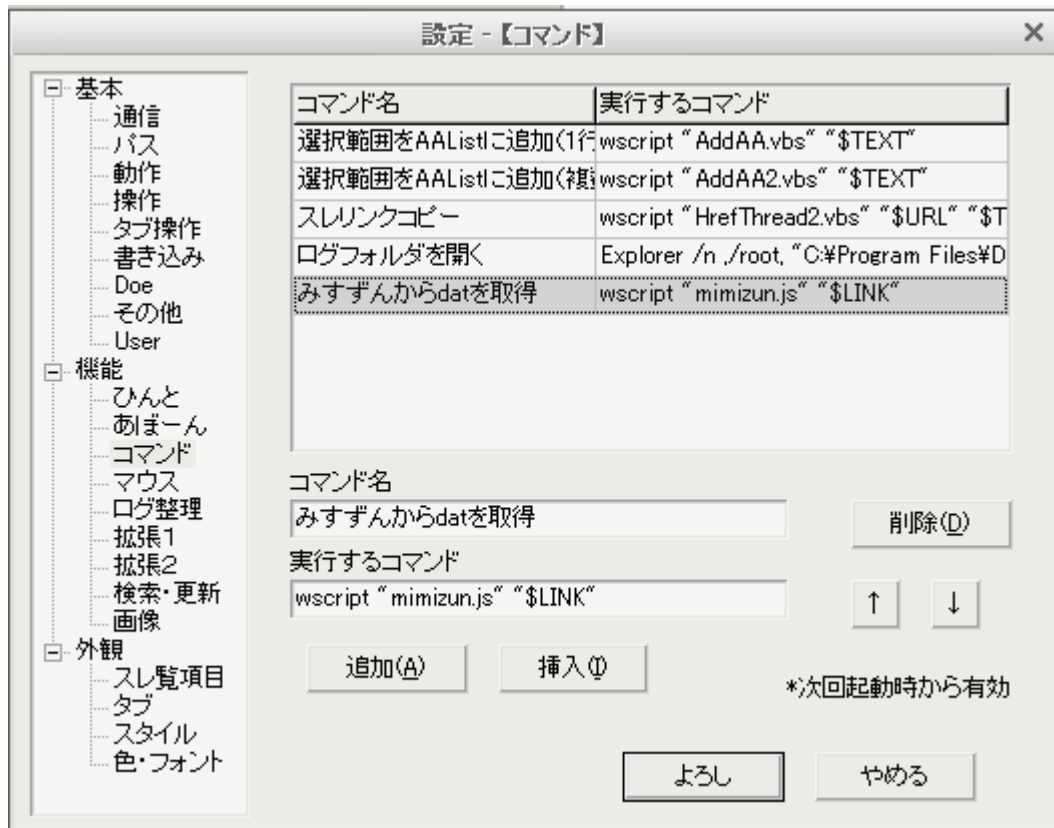

そして再起動させれば使えるようになっています。

注意

みすずんにdatが無い時は取得出来ないし
鯖が重いと取得に時間がかかります。z